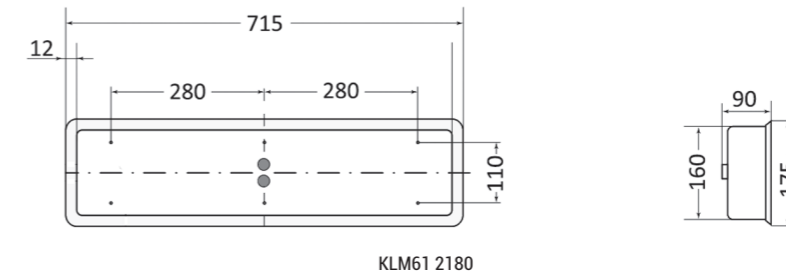

KLM61

Светильник камбузный судовой для линейных люминесцентных ламп

Габаритные размеры